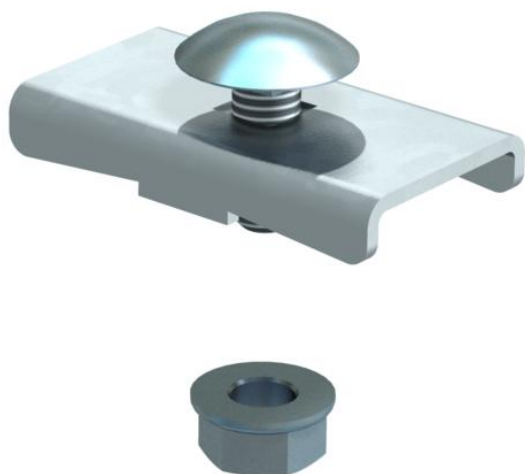

## Fiksaator LKS 40 FS

Artiklinumber: 6221076

Fiksaator 45 ja 60 mm küljekõrgusega kaabliredelite kinnitamiseks sein- või profiilikandurile.  
Kinnitamine kanduritele MWA 12, AW 15, AW 30 ja AW 55 kaasasoleva kinnituspoldiga FRSB M6x20.  
Sisaldab vajalikke ümarpeapolte ja kombimutreid.

### Põhiandmed

Artiklinumber	6221076
Tüüp	LKS 40 FS
Nimetus 1	Fiksaator
Nimetus 2	k.redeliile h=45mm ja h=60mm
Tooja	OBO
Mõõde	40x22
Materjal	Teras
Pinnakate	kuumtsingitud lintmeetodil
Pindala standard	DIN EN 10346
Väikseim täisühik	10
Koguse ühik	Tükk
Kaal	2,3 kg
Kaaluühik	kg/100 tk